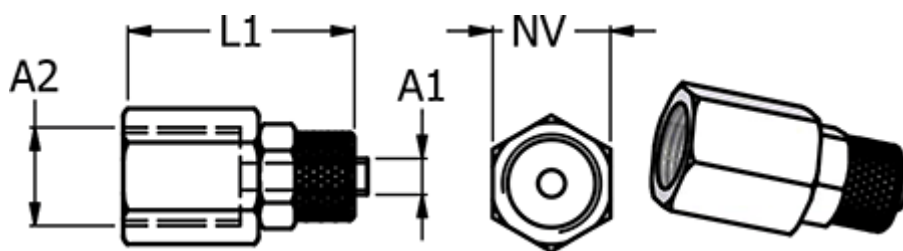

Varenummer: 586115388
Beskrivelse: Push-on fitting 11.538-8, metal Ø8/6-G 3/8"
Lige union indvendigt gevind

Mål

Gevind A2	=
L1	=
NV	= 20
Slangediameter A1	= 8/6